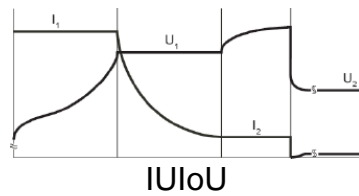

Options incluses :

- Prise mâle DIN 160
- Adaptateur > DIN 80
- Protections latérales
- Détection coupure réseau
- Bandoulière de transport
- Charge différée

Courbes de charge :

Service Level 1

Courbe de charge