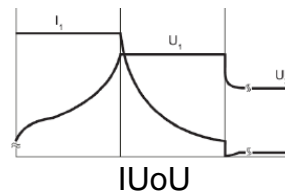

CHARGEUR MULTI-FONCTIONS PORTATIF MF-HF 2/48-50 M HAUTE FREQUENCE - MONOPHASE 230 V

Charge tous types de batteries de 2 à 48 V
Plage capacité de 10 à 1000 Ah

(Traction Plomb ouvert, Gel, Nickel-Cadmium, Stationnaire, Démarrage, Parallèle, Photovoltaïque)
(Charges de formation, désulfatation, égalisation, décharge profonde, avec floating...)

Options incluses :

- Prise mâle DIN 160
- Adaptateur > DIN 80
- Protections latérales
- Détection coupure réseau
- Bandoulière de transport
- Charge différée

Courbes de charge :

Service Level 1

Courbe de charge

Ah

Nombre de cellules