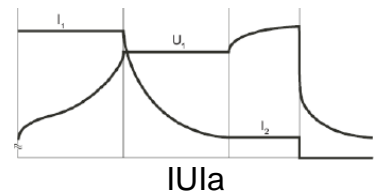

Options incluses :

- Prise mâle DIN 160
- Adaptateur > DIN 80
- Protections latérales
- Détection coupure réseau
- Bandoulière de transport
- Charge différée

Courbes de charge :

Service Level 1

Courbe de charge