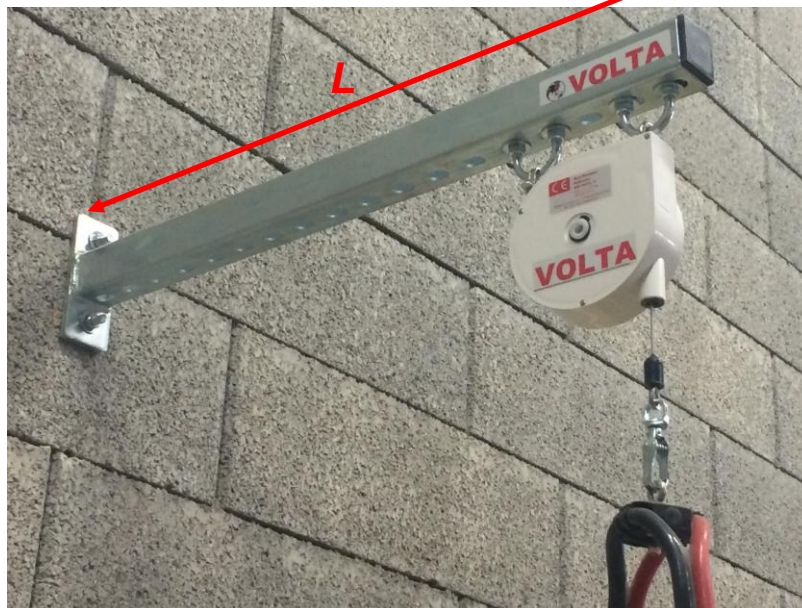

SALLE DE CHARGE SYSTEME RETRACTABLE DE CÂBLES CHARGEUR

Pour murs creux et murs pleins :

Installation facile

Chevilles chimiques
pour murs creux

Goujons d'ancrage
pour murs pleins

Support mural

L = 300 mm
L = 450 mm
L = 600 mm
L = 750 mm

Durabilité

Charge :
- 1 à 3 kg
- 2,5 à 5 kg

Ergonomique

Câble :
L = 2000 mm

Efficacité

Réglage
de la vitesse
du système
rétractable

Sécurité

Serre-câbles
avec colliers
de serrage

Economique

Gamme complète :

Equilibreur de 1 à 3 kg :

EQ1 : seul
EQ1300 : Support mural L 300 mm
EQ1450 : Support mural L 450 mm
EQ1600 : Support mural L 600 mm
EQ1750 : Support mural L 750 mm

Equilibreur de 2,5 à 5 kg :